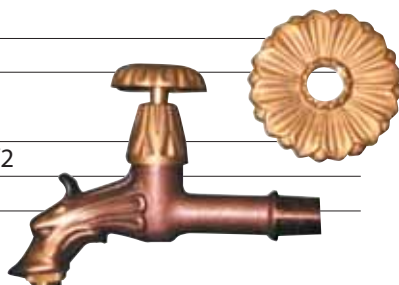

RUBINETTI DA GIARDINO

Fig. **T7.302**

RUBINETTI IN STILE DA GIARDINO RIGEL® TC®

Di ottone

MOD. 02

Attacco M. poll. 1/2

A vitone

Fig. **T7.303**

MOD. 03

Attacco M. poll. 1/2

Maniglia a leva

Fig. **T7.304**

MOD. 04

Attacco M. poll. 1/2

Maniglia a leva

Fig. **T7.315**

RUBINETTI PER INNAFFIAMENTO RIGEL® TC®

Di ottone sbiancato sabbiato

Chiusura a sfera - Maniglia a leva

Minimo	3/8-1/2	pezzi 12
	3/4	pezzi 8
	1	pezzi 4

0000 poll. 3/8

0001 poll. 1/2

0002 poll. 3/4

0003 poll. 1

Fig. **T8.340**

NASTRO SIGILLATORE AL TEFLON®

Si applica sulle giunzioni filettate di qualsiasi natura e materiale (sostituisce la canapa)

Colore bianco

Minimo 10 pezzi

LARGHEZZA MM. 12

Spessore mm. 0,075 - Rotoli mt. 10