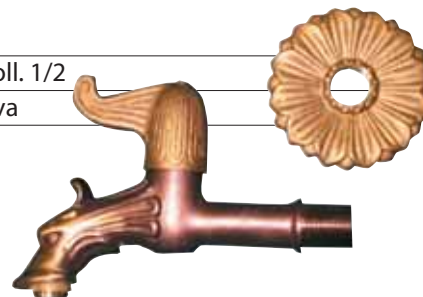

RUBINETTI DA GIARDINO

Fig. **T7.302**

RUBINETTI IN STILE DA GIARDINO RIGEL® TC®

Di ottone

MOD. 02

Attacco M. poll. 1/2

A vitone

Fig. **T7.303**

MOD. 03

Attacco M. poll. 1/2

Maniglia a leva

Fig. **T7.304**

MOD. 04

Attacco M. poll. 1/2

Maniglia a leva

Fig. **T7.315**

RUBINETTI PER INNAFFIAMENTO RIGEL® TC®

Di ottone sbiancato sabbiato

Chiusura a sfera - Maniglia a leva

Minimo	3/8-1/2	pezzi 12
	3/4	pezzi 8
	1	pezzi 4

0000 poll. 3/8

0001 poll. 1/2

0002 poll. 3/4

0003 poll. 1

Fig. **T8.340**

NASTRO SIGILLATORE AL TEFLON®

Si applica sulle giunzioni filettate di qualsiasi natura e materiale (sostituisce la canapa)

Colore bianco

Minimo 10 pezzi

LARGHEZZA MM. 12

Spessore mm. 0,075 - Rotoli mt. 10