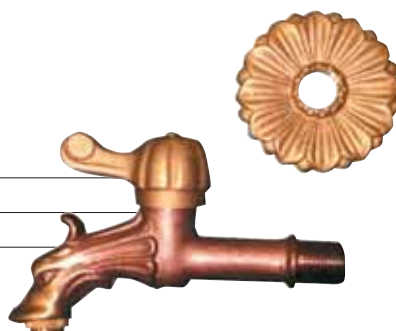

RUBINETTI DA GIARDINO

Fig. **T7.302**

RUBINETTI IN STILE DA GIARDINO RIGEL® TC®

Di ottone

MOD. 02

Attacco M. poll. 1/2

A vitone

Fig. **T7.303**

MOD. 03

Attacco M. poll. 1/2

Maniglia a leva

Fig. **T7.304**

MOD. 04

Attacco M. poll. 1/2

Maniglia a leva

Fig. **T7.315**

RUBINETTI PER INNAFFIAMENTO RIGEL® TC®

Di ottone sbiancato sabbiato

Chiusura a sfera - Maniglia a leva

Minimo	3/8-1/2	pezzi 12
	3/4	pezzi 8
	1	pezzi 4

0000 poll. 3/8

0001 poll. 1/2

0002 poll. 3/4

0003 poll. 1

Fig. **T8.340**

NASTRO SIGILLATORE AL TEFLON®

Si applica sulle giunzioni filettate di qualsiasi natura e materiale (sostituisce la canapa)

Colore bianco

Minimo 10 pezzi

LARGHEZZA MM. 12

Spessore mm. 0,075 - Rotoli mt. 10